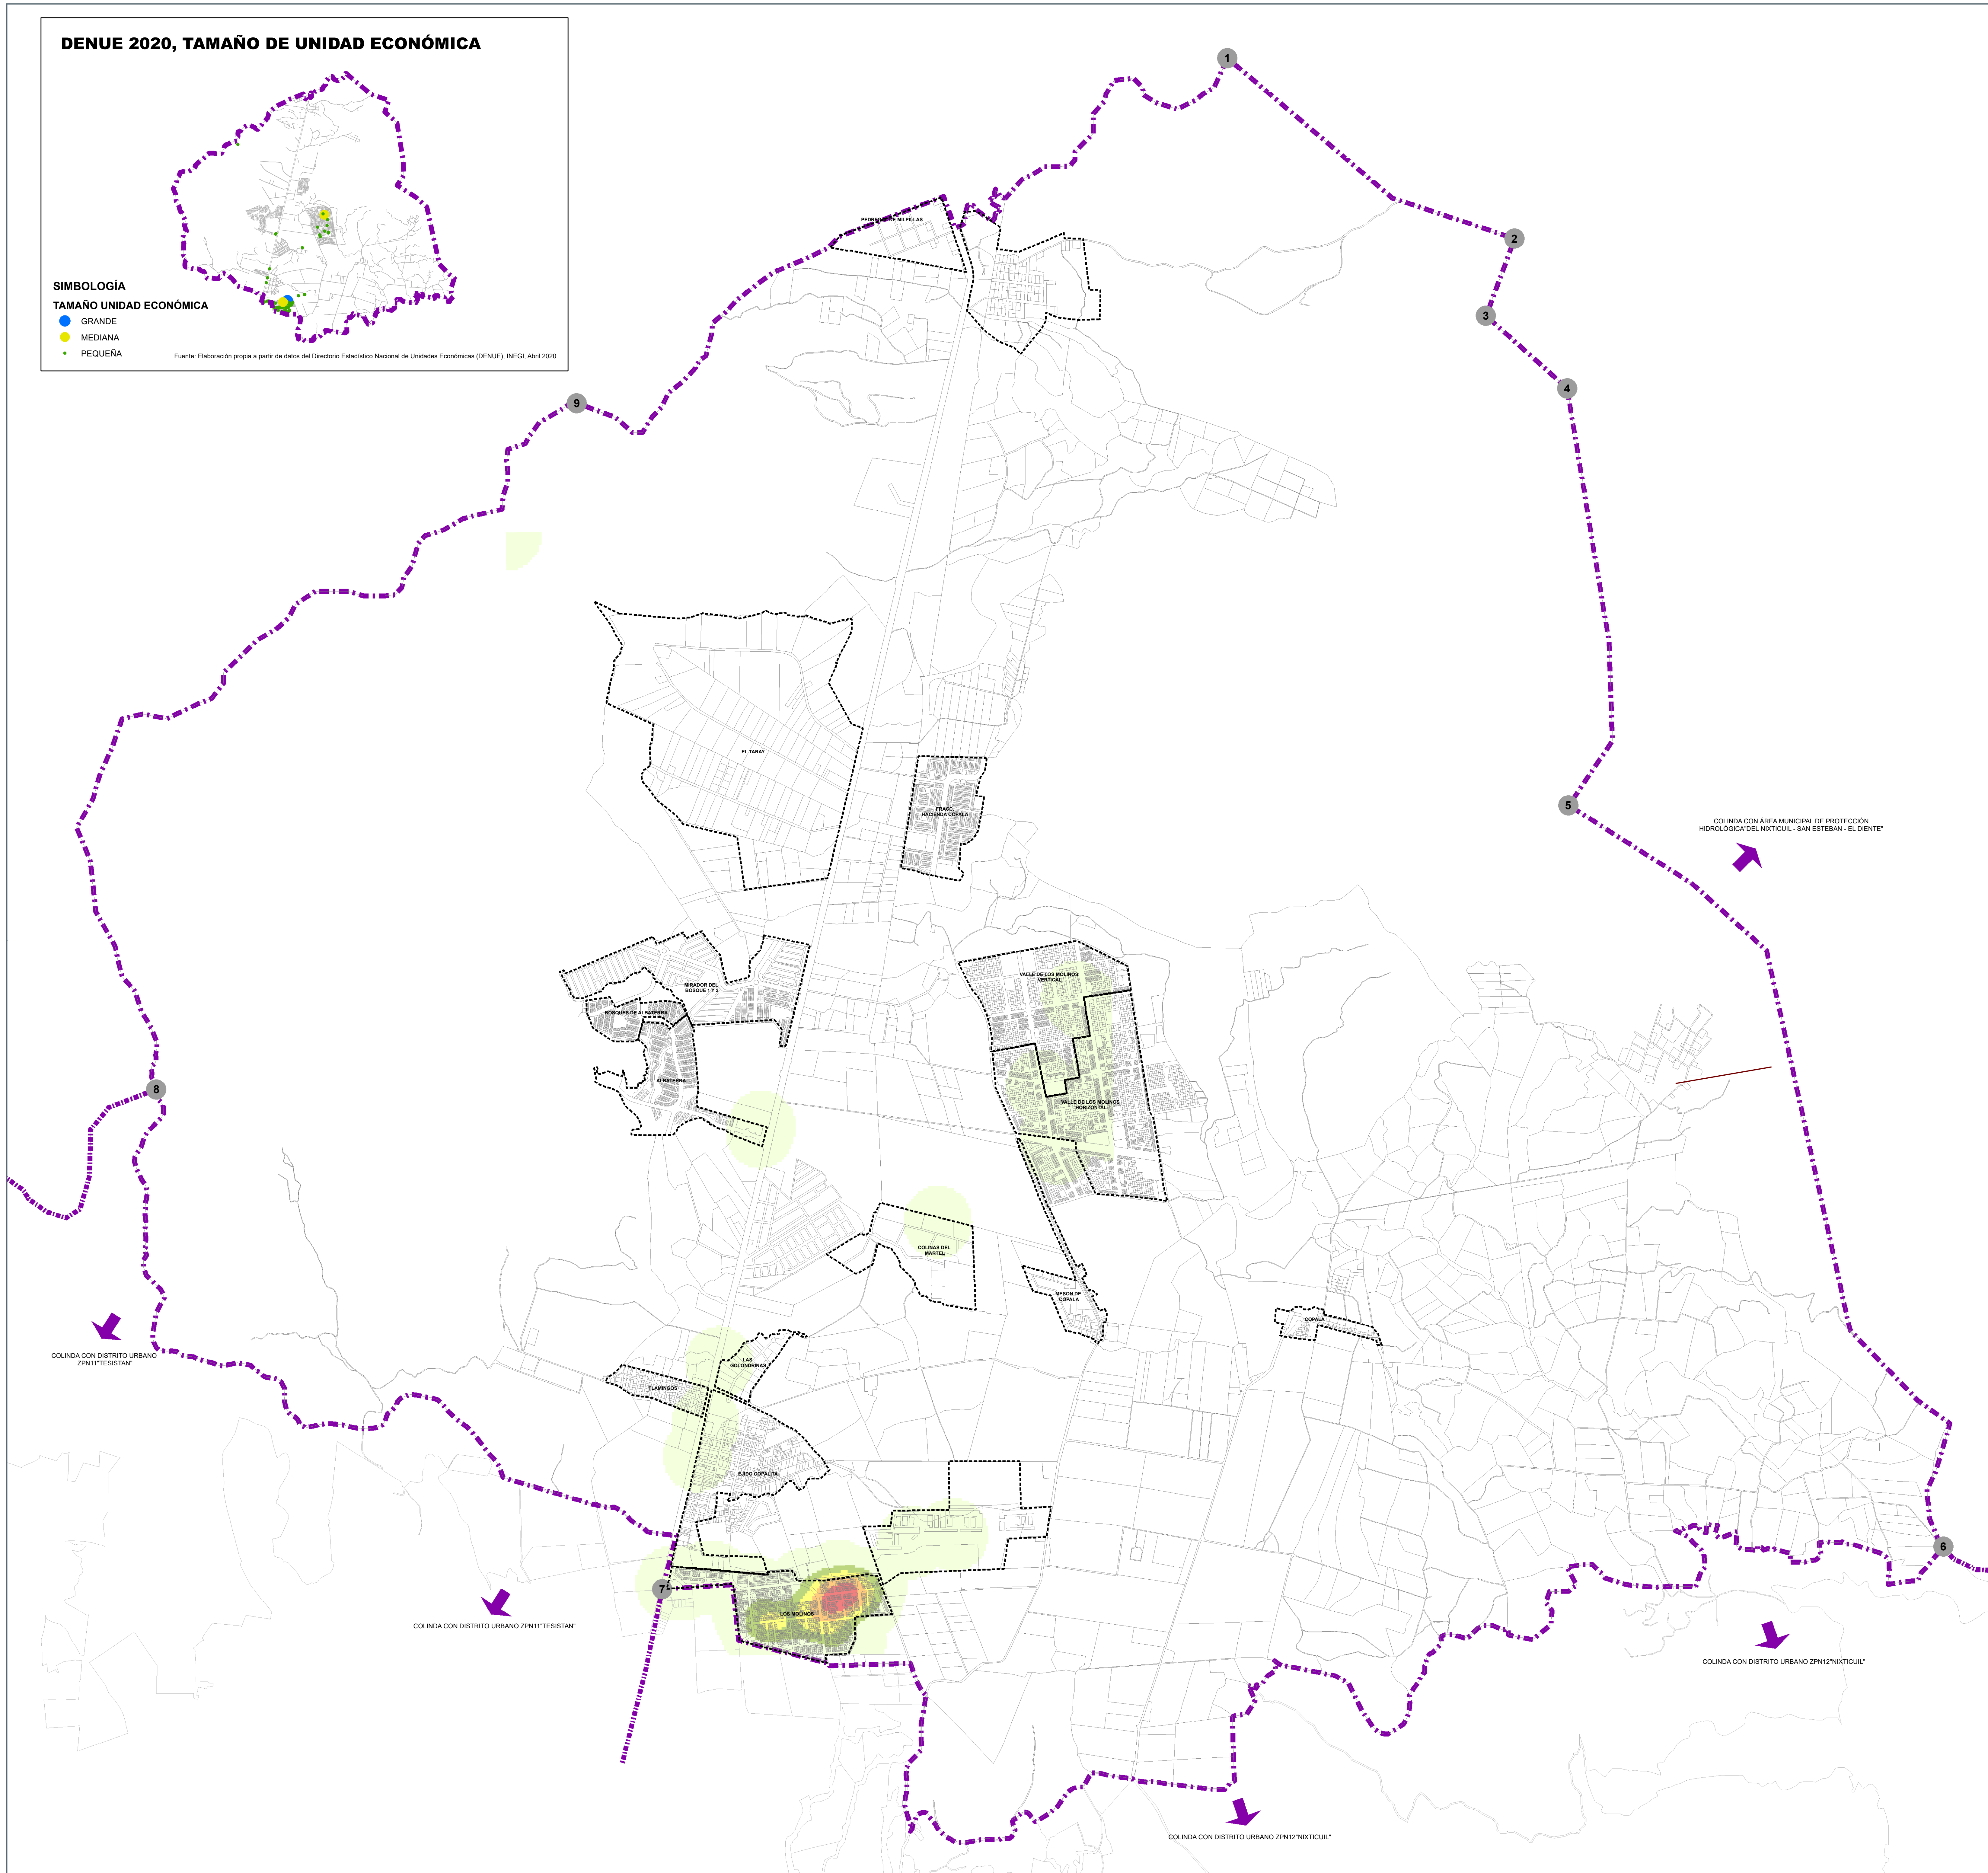

DENUE 2020, TAMAÑO DE UNIDAD ECONÓMICA

SIMBOLOGÍA
TAMAÑO UNIDAD ECONÓMICA
● GRANDE
● MEDIANA
● PEQUEÑA

H. AYUNTAMIENTO CONSTITUCIONAL DE ZAPOPAN
PLAN PARCIAL DE DESARROLLO URBANO
ZPN-10 "COPALA"

CONCENTRACIÓN DE UNIDADES ECONÓMICAS D-12A

SIMBOLOGÍA

--- LÍMITE DE COLONIAS

● VÉRTICE

- - - LÍMITE DE DISTRITO

CONCENTRACIÓN UNIDADES ECONÓMICAS

MUY BAJA O NULA

BAJA

MEDIA

ALTA

MUY ALTA

ESCALA GRÁFICA

LOCALIZACIÓN MUNICIPIO DE

DISTRITO URBANO