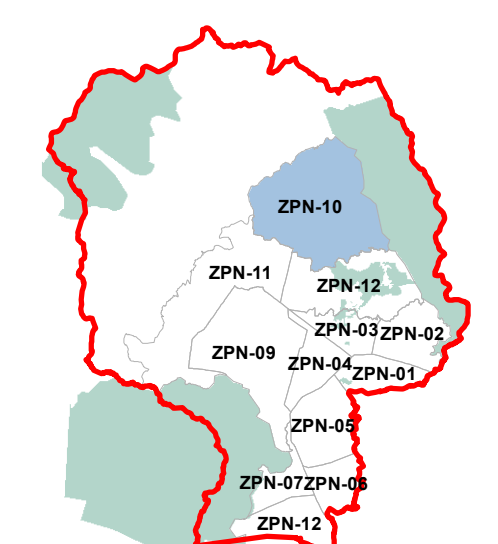

CONCENTRACIÓN UNIDADES ECONÓMICAS

MUY BAJA O NULA

BAJA

MEDIA

ALTA

MUY ALTA

ESCALA GRÁFICA

LOCALIZACIÓN MUNICIPIO DE