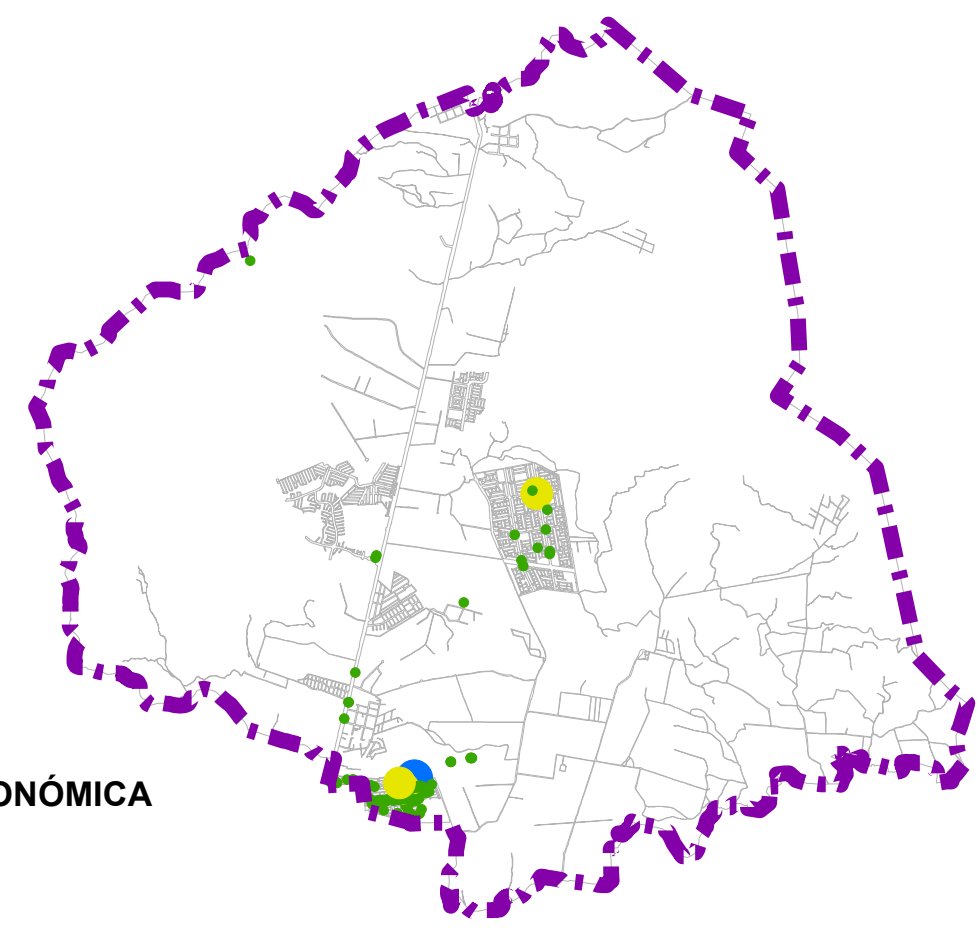

DENUE 2020, TAMAÑO DE UNIDAD ECONÓMICA